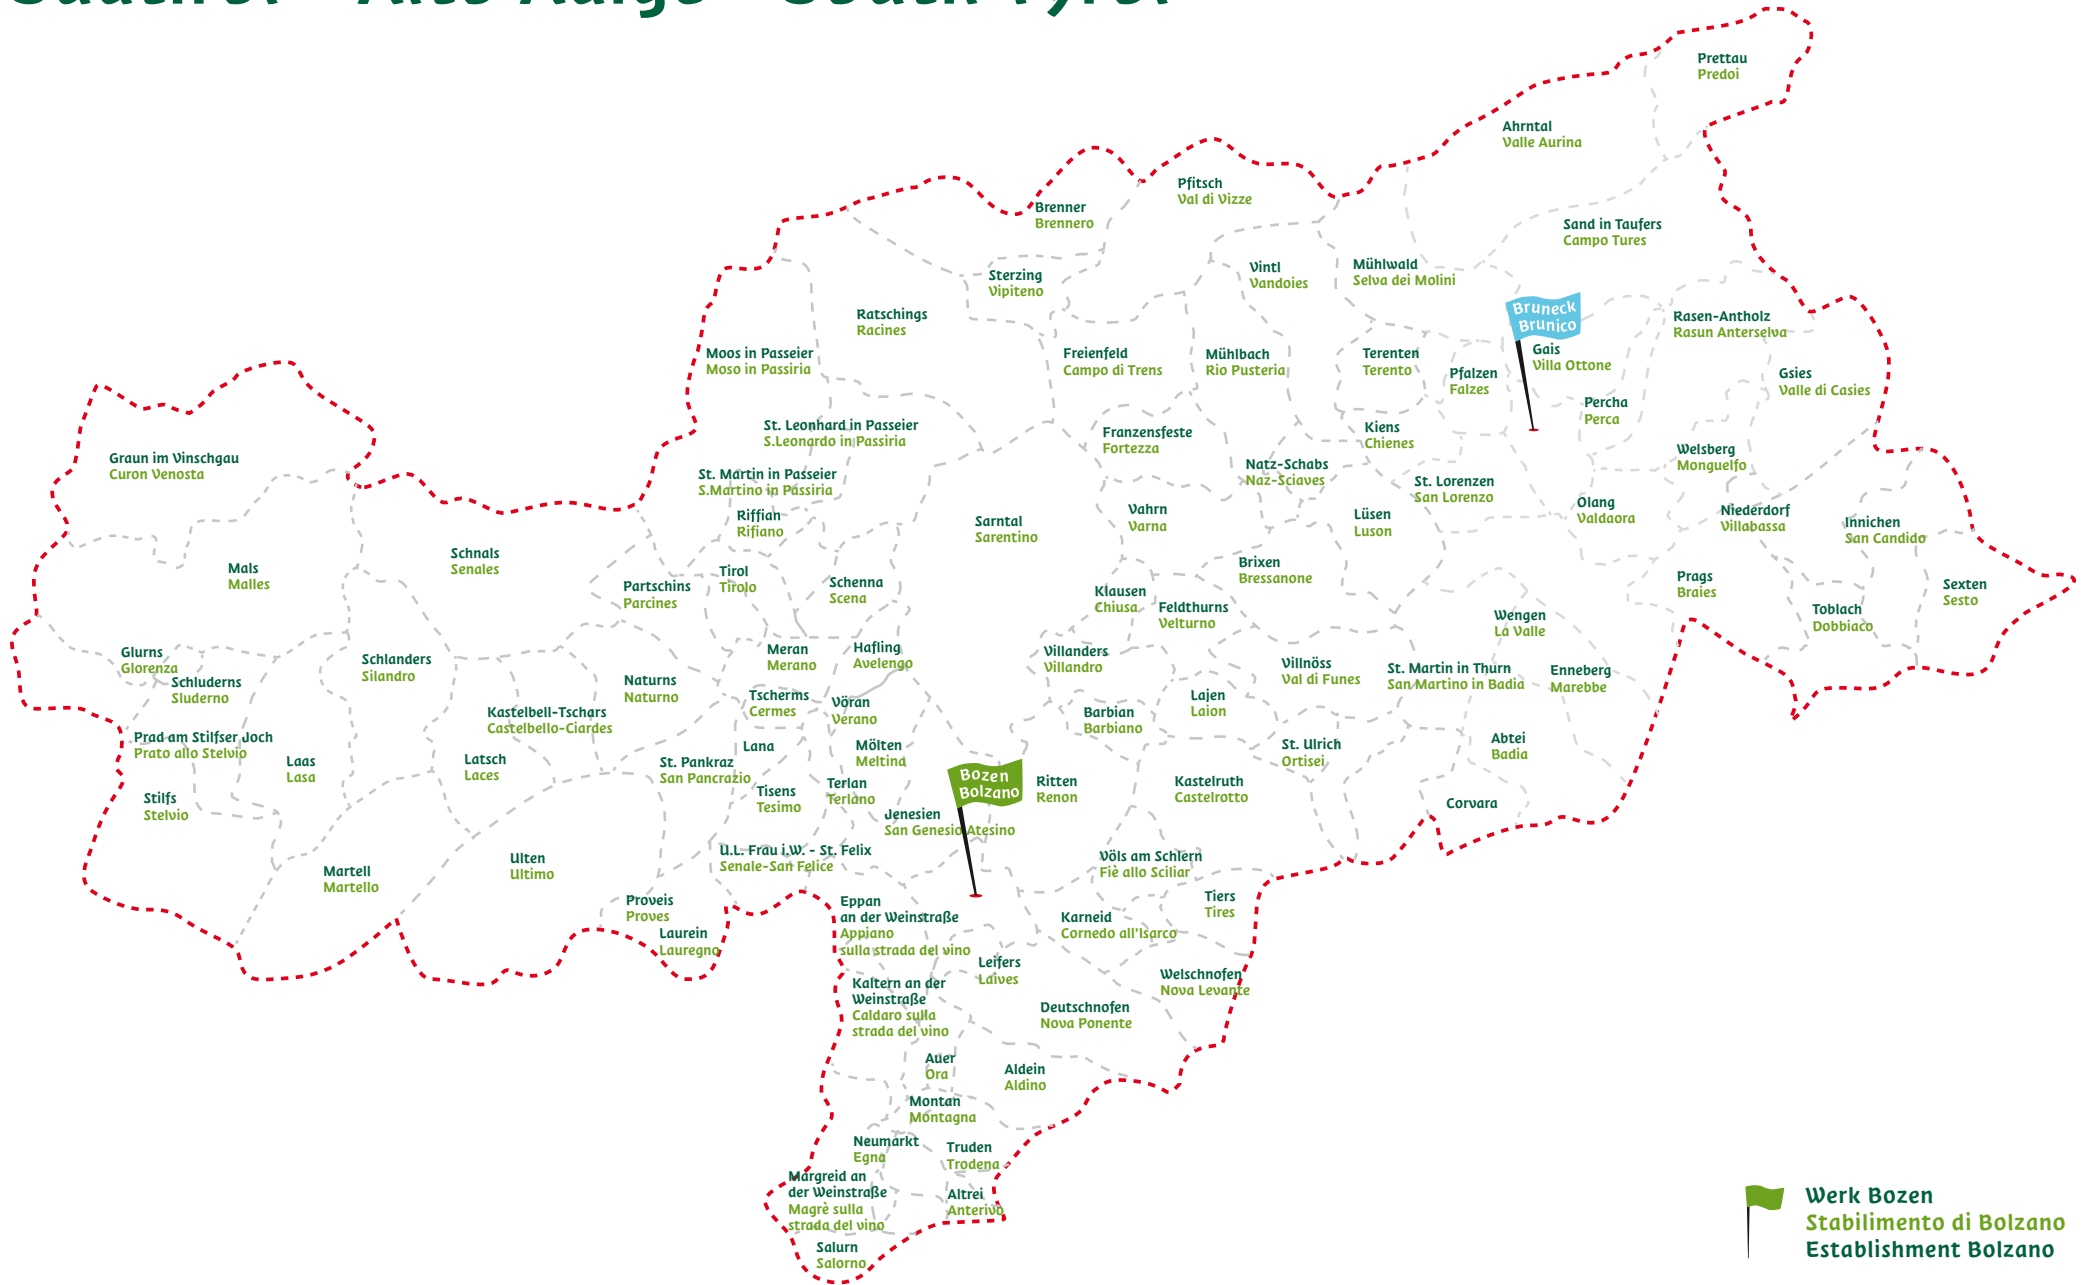

Südtirol - Alto Adige - South Tyrol

0 30 km

-  **Werk Bozen**
Stabilimento di Bolzano
Establishment Bolzano
-  **Werk Bruneck**
Stabilimento di Brunico
Establishment Brunico